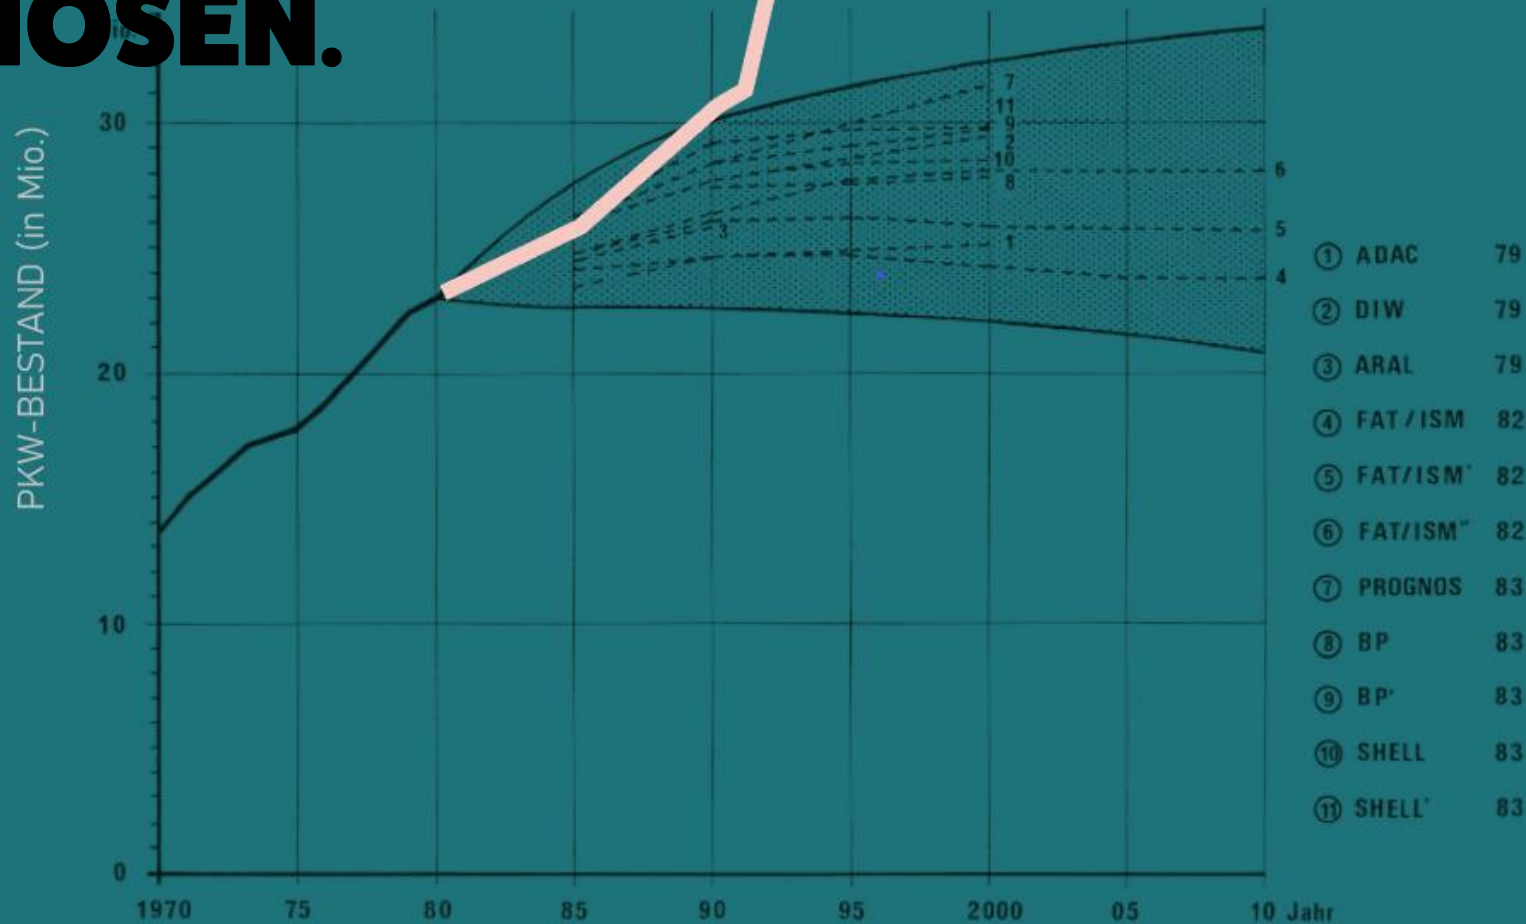

WIR SIND ECHT SCHLECHT MIT PROGNOSEN.

**NICHT PROGNOSEN
BESTIMMEN DIE ZUKUNFT,
SONDERN WIR!**

DEN PROGNOSEN EINEN STREICH SPIELEN.

RATHAUS FÜR KULTUR

- 27.8. KINDERFEST
- 3.9. MARQUISE FAIR
- 9.9. HALB-HALB MIT LUCE
- 16.9. SONG CIRCLE
- 30.9. LOKAL EROEFFNUNG
- +17.11. SPIELEABEND
- 12.-26.11. DOGO TOTALE-HOME
JAHRESAUSSTELLUNG
AFTER PARTY: REVEREND
BEAT-MAN+PRINZ HDMFG